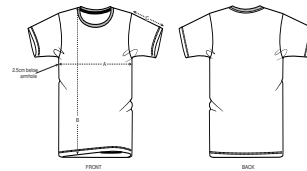

UNISEX T-SHIRT
ROCKER

STTU758

Essential Unisex T-shirt

Singlejersey
100% gekämmte ringgesponnene Bio-Baumwolle
150 GSM

- Eingesetzte Ärmel
- 1x1 Rippstrick am Ausschnitt
- Abgesetztes Nackenband
- Schlauchware

NORMALE PASSFORM

XXS*	XS	S	M	L	XL	XXL	XXXL	XXXXL*	XXXXXL*

Size guide

WHITES

COLORS

ESSENTIAL
HEATHERS

*Size available on limited number of colours

Please check our webshop for latest information

SIZES	XXS	XS	S	M	L	XL	XXL	XXXL	XXXXL	XXXXXL
A Half Chest	45	47	50	53	56	59	62	65	70	75
B Body Length	64	66	69	72	74	76	78	80	82	84
C Sleeve Length	18.5	19	20	21	22	22	23	24	24	24.5

Combo options

Printing Specifications

Eignet sich für alle Drucktechniken. Mehr Informationen finden Sie auf unserer Website.

Wash similar colours together, no ironing on print, wash and iron inside out.

STANLEY/STELLA